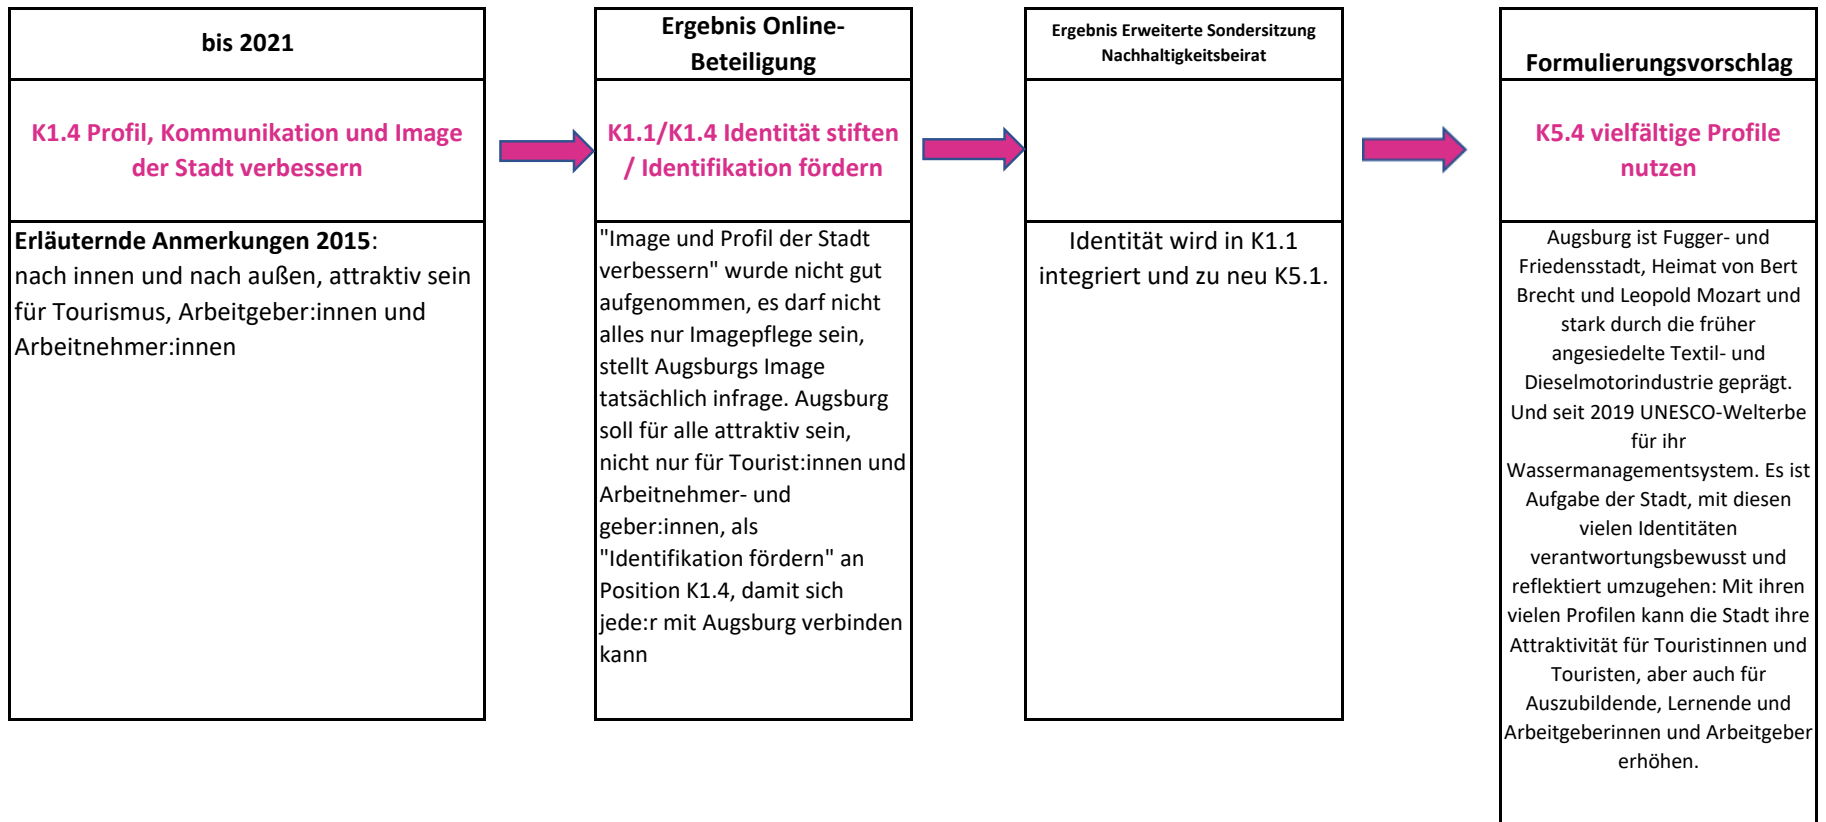

KULTURELLE ZUKUNFTSFÄHIGKEIT

In der kulturell-gesellschaftlichen Dimension geht es um grundlegende Werte, Einstellungen und Haltungen sowie um klassische Kunst- und Kulturthemen.

EVOLUTION K1.4