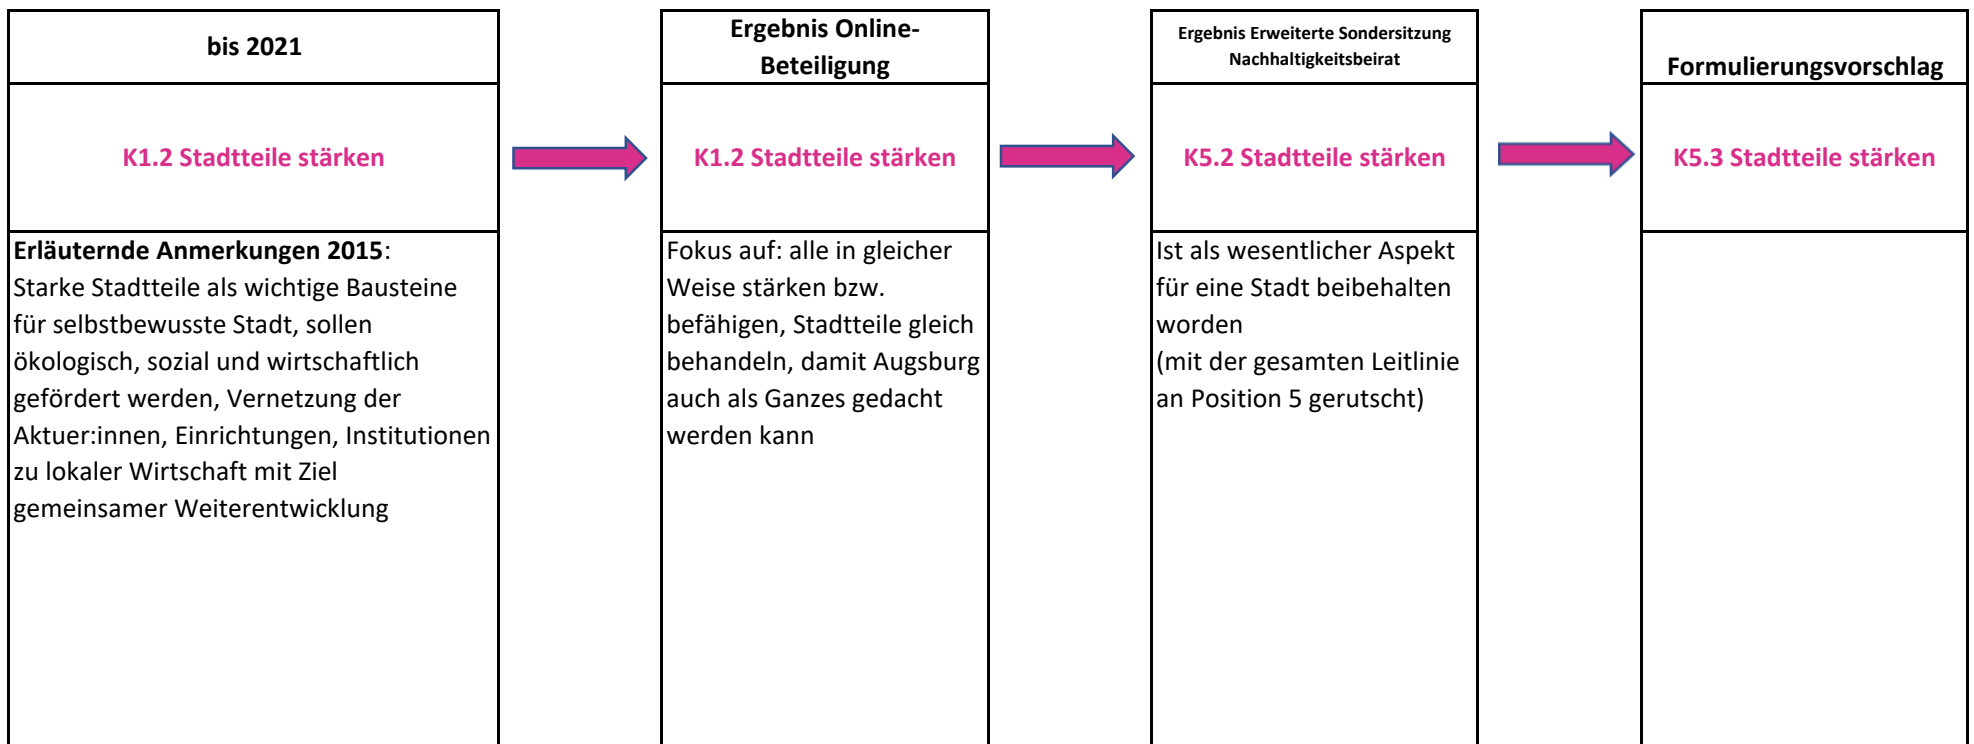

KULTURELLE ZUKUNFTSFÄHIGKEIT

In der kulturell-gesellschaftlichen Dimension geht es um grundlegende Werte, Einstellungen und Haltungen sowie um klassische Kunst- und Kulturthemen.

Evolution K1.2