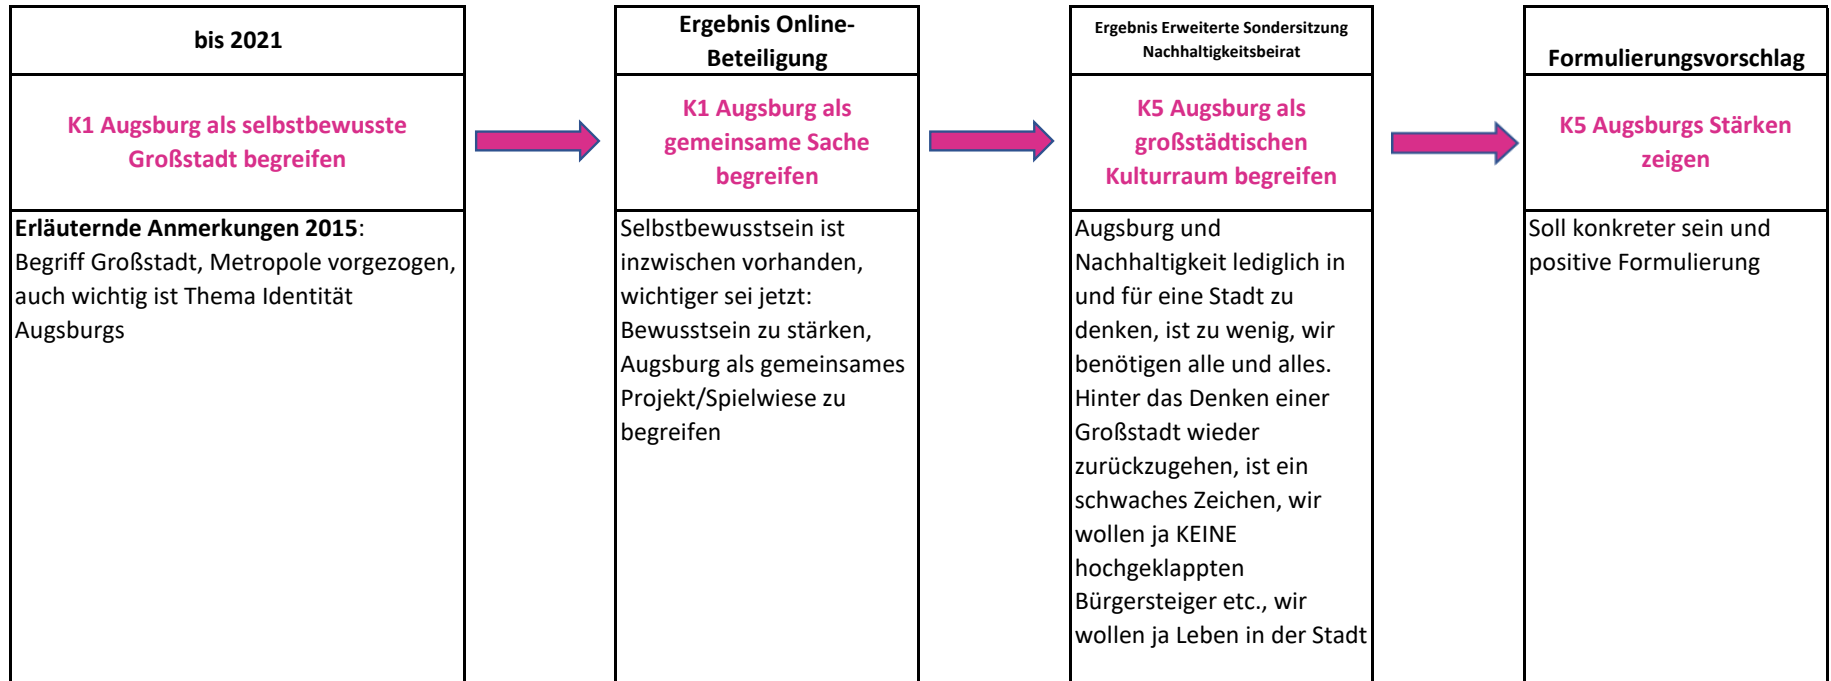

KULTURELLE ZUKUNFTSFÄHIGKEIT

In der kulturell-gesellschaftlichen Dimension geht es um grundlegende Werte, Einstellungen und Haltungen sowie um klassische Kunst- und Kulturthemen.

Evolution K1

KULTURELLE ZUKUNFTSFÄHIGKEIT

In der kulturell-gesellschaftlichen Dimension geht es um grundlegende Werte, Einstellungen und Haltungen sowie um klassische Kunst- und Kulturthemen.

Evolution K1.1

KULTURELLE ZUKUNFTSFÄHIGKEIT

In der kulturell-gesellschaftlichen Dimension geht es um grundlegende Werte, Einstellungen und Haltungen sowie um klassische Kunst- und Kulturthemen.

Evolution K1.2

KULTURELLE ZUKUNFTSFÄHIGKEIT

In der kulturell-gesellschaftlichen Dimension geht es um grundlegende Werte, Einstellungen und Haltungen sowie um klassische Kunst- und Kulturthemen.

EVOLUTION K1.3