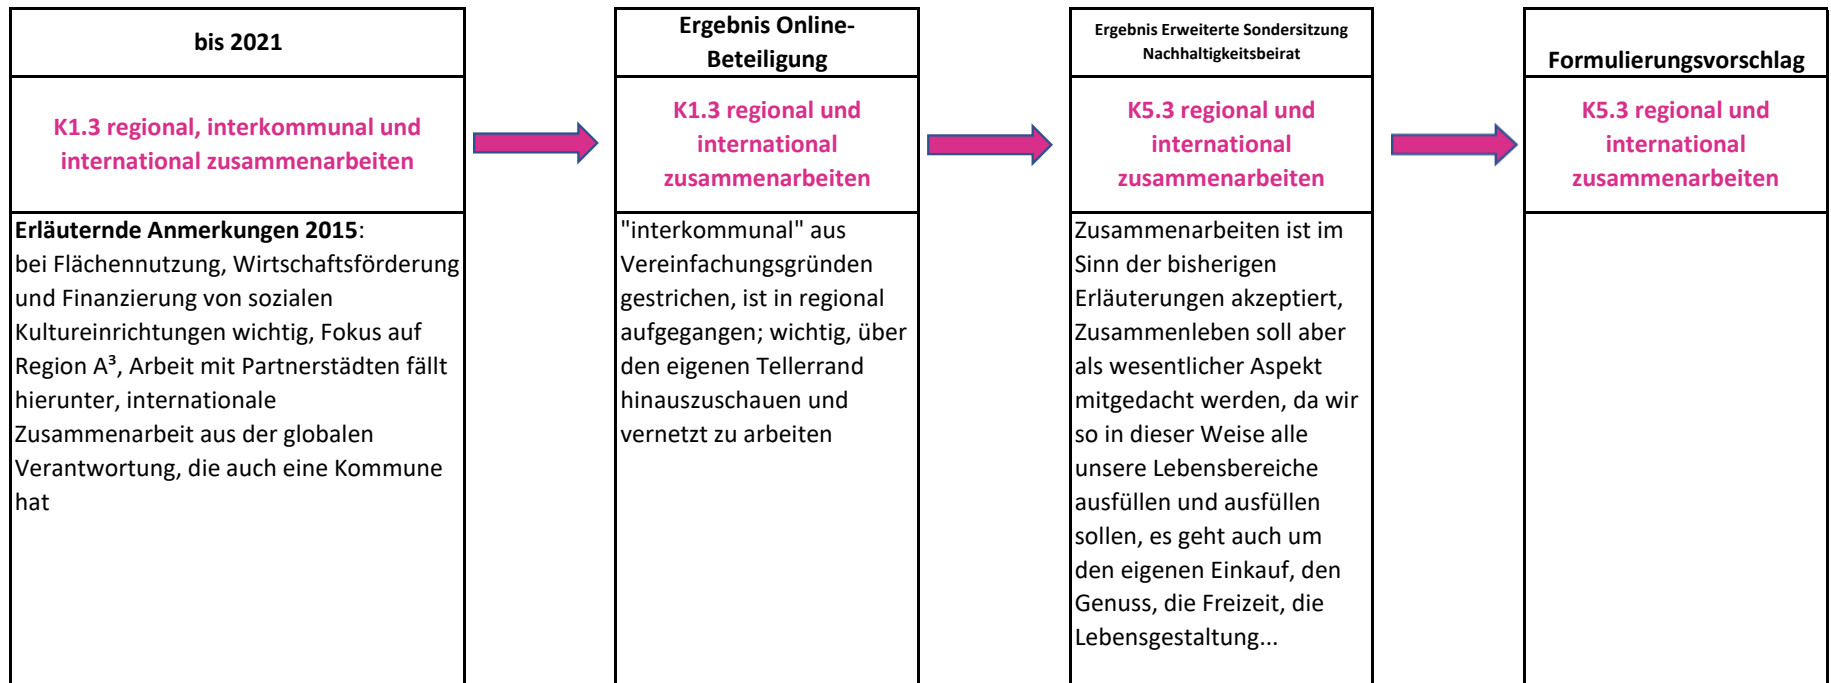

KULTURELLE ZUKUNFTSFÄHIGKEIT

In der kulturell-gesellschaftlichen Dimension geht es um grundlegende Werte, Einstellungen und Haltungen sowie um klassische Kunst- und Kulturthemen.

EVOLUTION K1.3