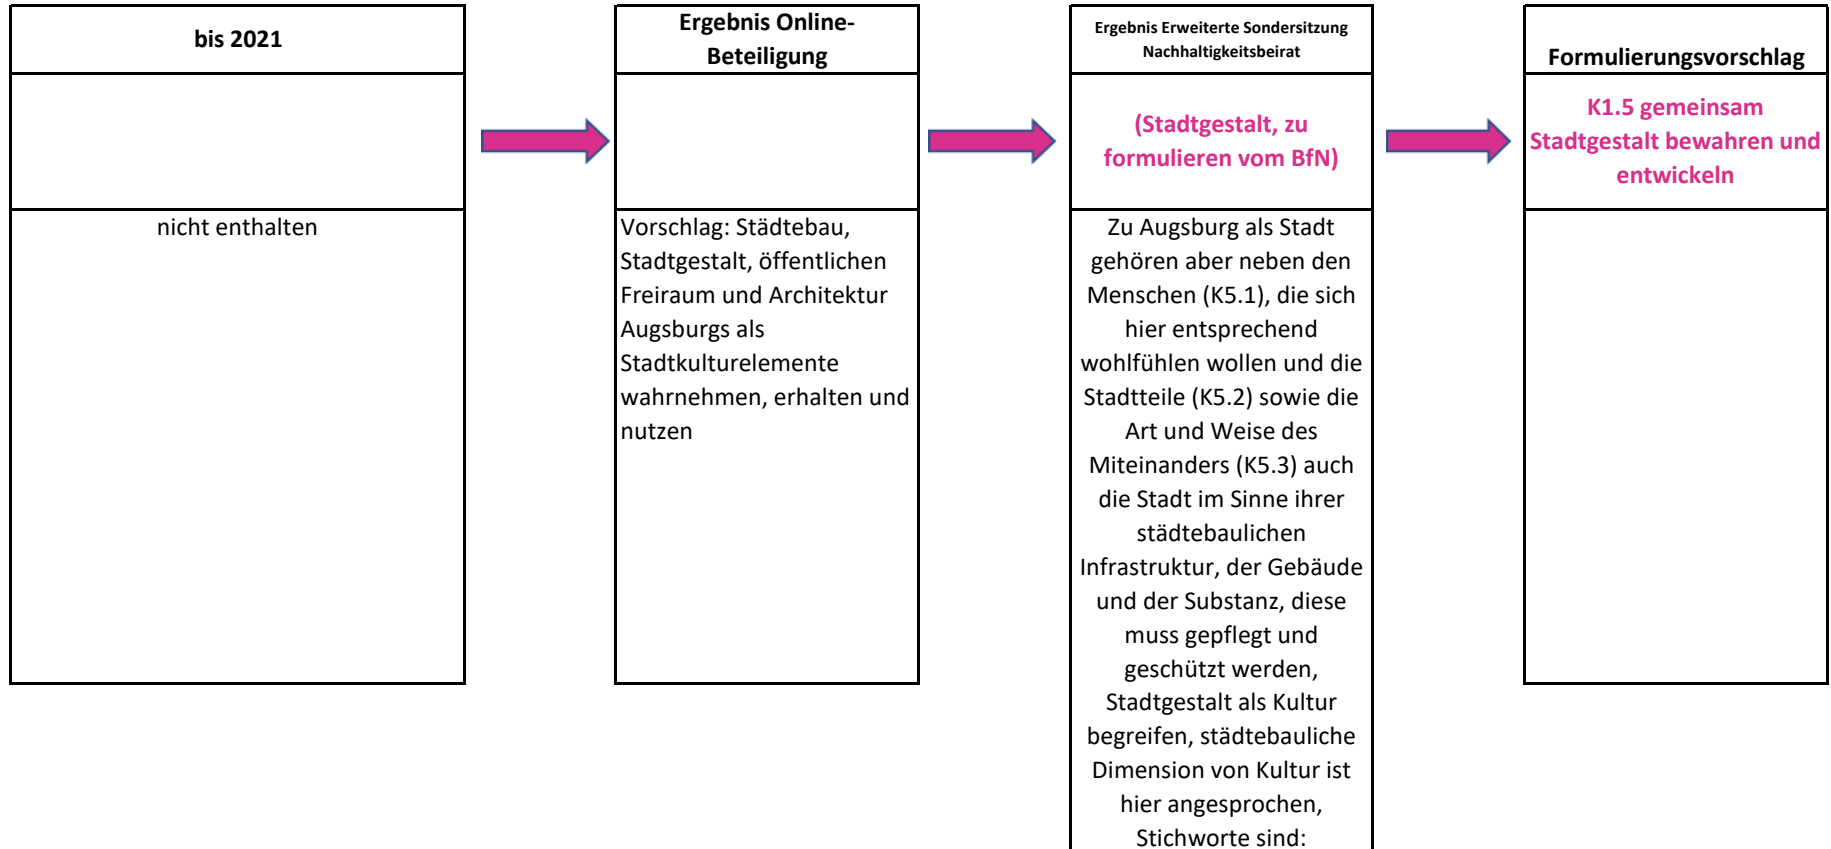

KULTURELLE ZUKUNFTSFÄHIGKEIT

neu K1.5