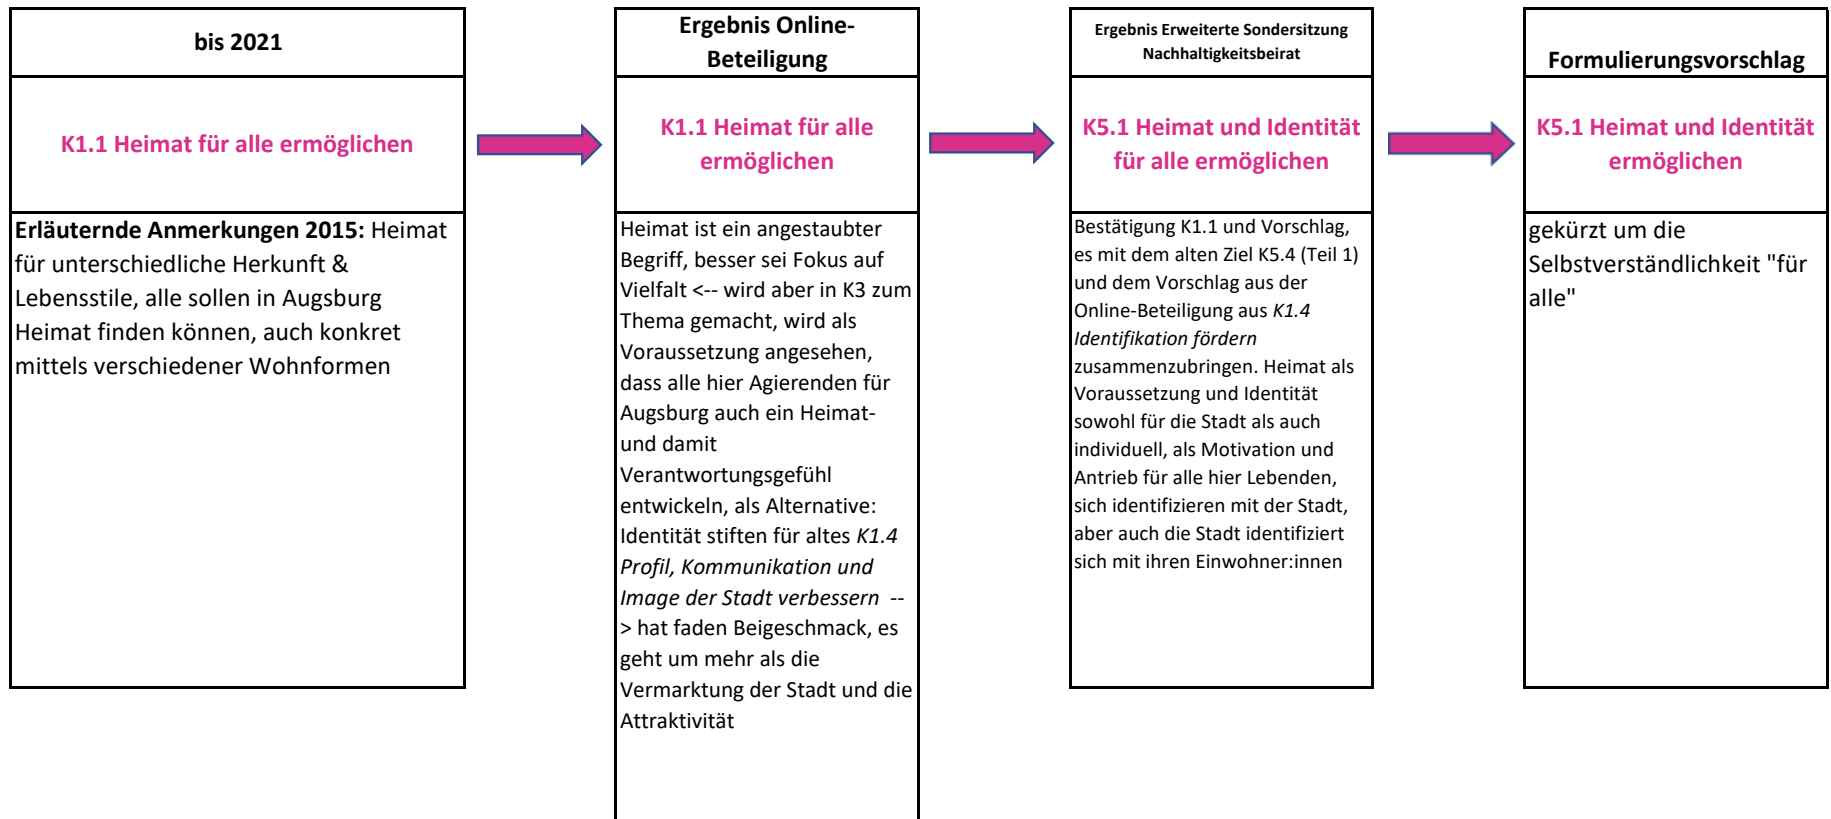

KULTURELLE ZUKUNFTSFÄHIGKEIT

In der kulturell-gesellschaftlichen Dimension geht es um grundlegende Werte, Einstellungen und Haltungen sowie um klassische Kunst- und Kulturthemen.

Evolution K1

KULTURELLE ZUKUNFTSFÄHIGKEIT

In der kulturell-gesellschaftlichen Dimension geht es um grundlegende Werte, Einstellungen und Haltungen sowie um klassische Kunst- und Kulturthemen.

Evolution K1.1

KULTURELLE ZUKUNFTSFÄHIGKEIT

In der kulturell-gesellschaftlichen Dimension geht es um grundlegende Werte, Einstellungen und Haltungen sowie um klassische Kunst- und Kulturthemen.